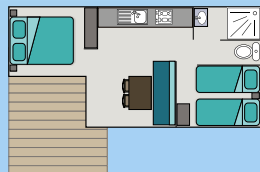

140 x190

Mobil-home 2 pers. **BAHIA** 7. 20 m² 2023 à 2024

140 x190

Mobil-home 4 pers. **IBIZA** 7. 31 m² PMR 2016

140 x190 80 x190

Mobil-home 4 pers. **PANAMA** 7. 23 m² 2020 à 2024

140 x190 80 x190

Mobil-home 4 pers. **MALAGA** 7. 27 m² 2016 à 2020

140 x190 80 x190

Mobil-home 4 pers. **LODGE** 7. 26 m² 2021

140 x190 80 x190

Mobil-home 4 pers. **BAHIA** 7. 27 m² 2015

140 x190 80 x190

Mobil-home 4 pers. **BERMUDES** 7. 27 m² 2017

140 x190 80 x190

Mobil-home 4/5 pers. **IRM RIVIERA** 7. 31 m² 2013

2022 à 2024

140 x 190 80 x 190

Mobil-home 4/5 pers. **BAHIA** 7. 31m²

2024

140 x 190 80 x 190

Légende

- Lit 2 pers.
- Lit 1 pers.
- Chauffage électrique
- WC séparé
- Salle de bain (WC, douche, lavabo)
- Salle de bain (douche, lavabo)
- Cuisine équipée
- Terrasse
- Terrasse semi-couverte
- Réfrigérateur congélateur
- Micro-ondes
- Plaque à gaz (4 feux)