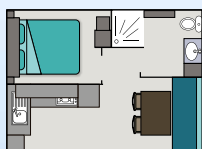

140 x190

Mobil-home 2 pers. **BAHIA** 7. 20 m² 2023 à 2024