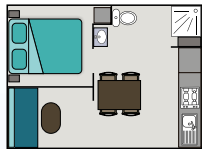

TV non incluse.

Ne sont pas fournis draps, linge de toilette et produits ménagers.

Attention le ménage est à la charge du client.

Mobil-home 2 pers. **BILBAO** 7. 20 m² 2012

140 x190

Mobil-home 2 pers. **IBIZA** 7. 20 m² 2018 à 2020

2022 à 2024

140 x 190 80 x 190

Mobil-home 4/5 pers. **BAHIA** 7. 31m²

2024

140 x 190 80 x 190

Légende

- Lit 2 pers.
- Lit 1 pers.
- Chauffage électrique
- WC séparé
- Salle de bain (WC, douche, lavabo)
- Salle de bain (douche, lavabo)
- Cuisine équipée
- Terrasse
- Terrasse semi-couverte
- Réfrigérateur congélateur
- Micro-ondes
- Plaque à gaz (4 feux)