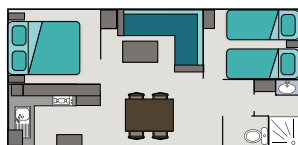

Mobil-home 4/5 pers. **GENOA** 7. 31m²

2012 à 2014

140 x 190 80 x 190