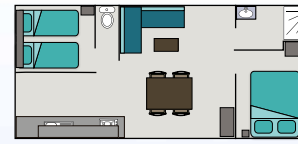

2022 à 2024

140 x 190 80 x 190

Mobil-home 4/5 pers. **BAHIA** 7. 31m²

2024

140 x 190 80 x 190

Légende

- Lit 2 pers.
- Lit 1 pers.
- Chauffage électrique
- WC séparé
- Salle de bain (WC, douche, lavabo)
- Salle de bain (douche, lavabo)
- Cuisine équipée
- Terrasse
- Terrasse semi-couverte
- Réfrigérateur congélateur
- Micro-ondes
- Plaque à gaz (4 feux)