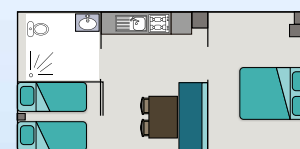

140 x190

Mobil-home 4 pers. **IBIZA** 7. 31 m² PMR 2016